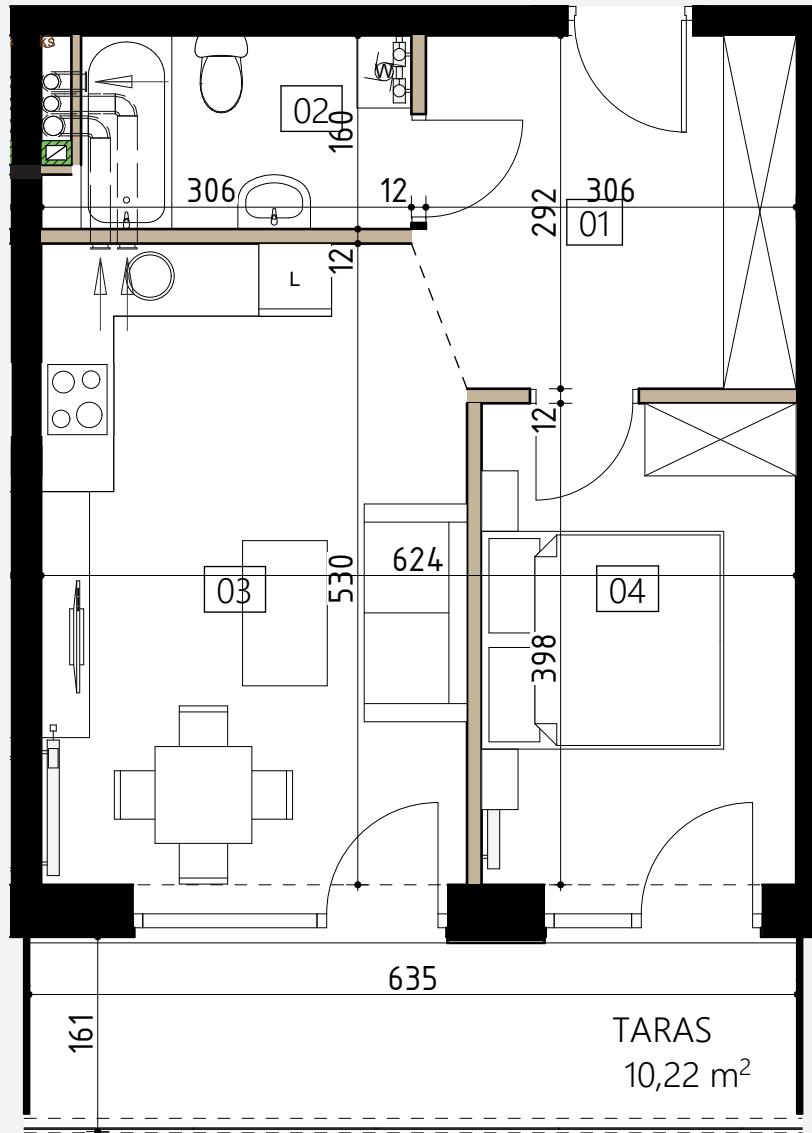

Powierzchnia użytkowa mieszkania:

42,84 m²

Kondygnacja: **II piętro**

Nr lokalu: **M25**

Typ lokalu: **2P + AK**

Nr	Nazwa	Powierzchnia
01	Hol	8,58
02	Łazienka	4,38
03	Pokój dzienny + Aneks kuchenny	18,21
04	Pokój	10,15
		41,32 m²

Położenie lokalu w budynku: