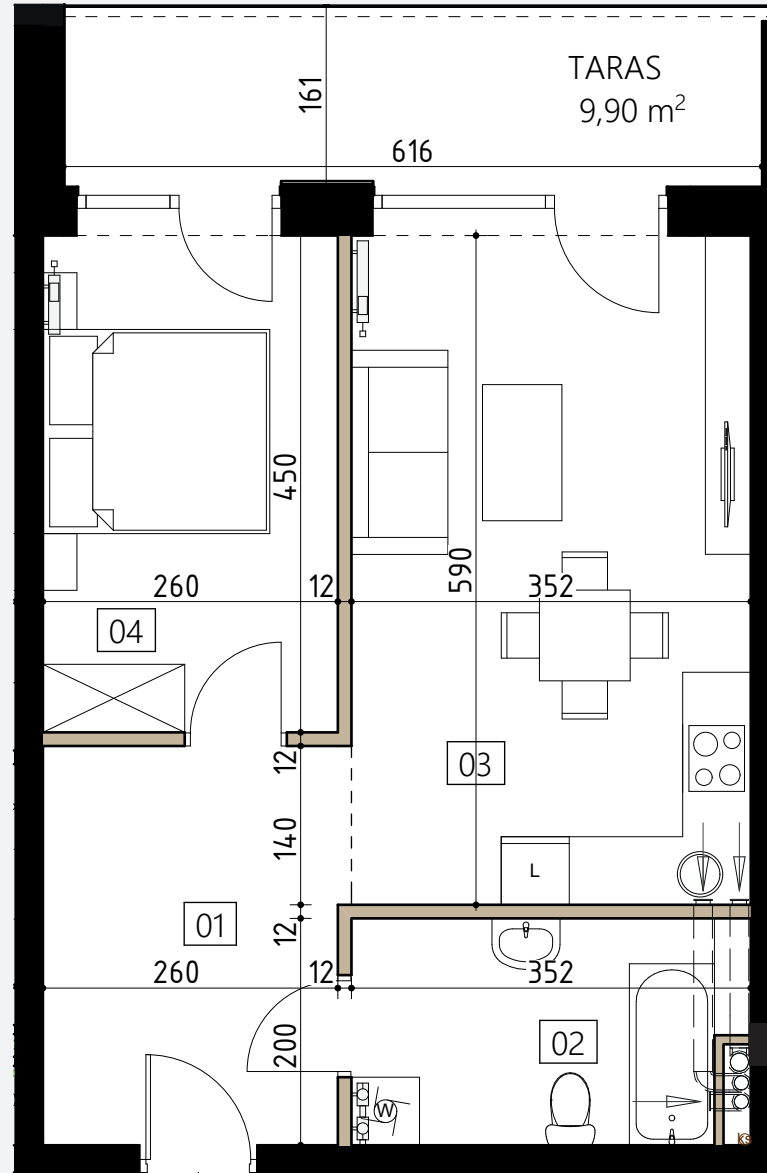

Powierzchnia użytkowa mieszkania:

48,93 m²

Kondygnacja: **I piętro**

Nr lokalu: **M11**

Typ lokalu: **2P + AK**

Nr	Nazwa	Powierzchnia
01	Hol	9,15
02	Łazienka	6,56
03	Pokój dzienny + Aneks kuchenny	20,51
04	Pokój	11,18
		47,40 m²

Położenie lokalu w budynku: