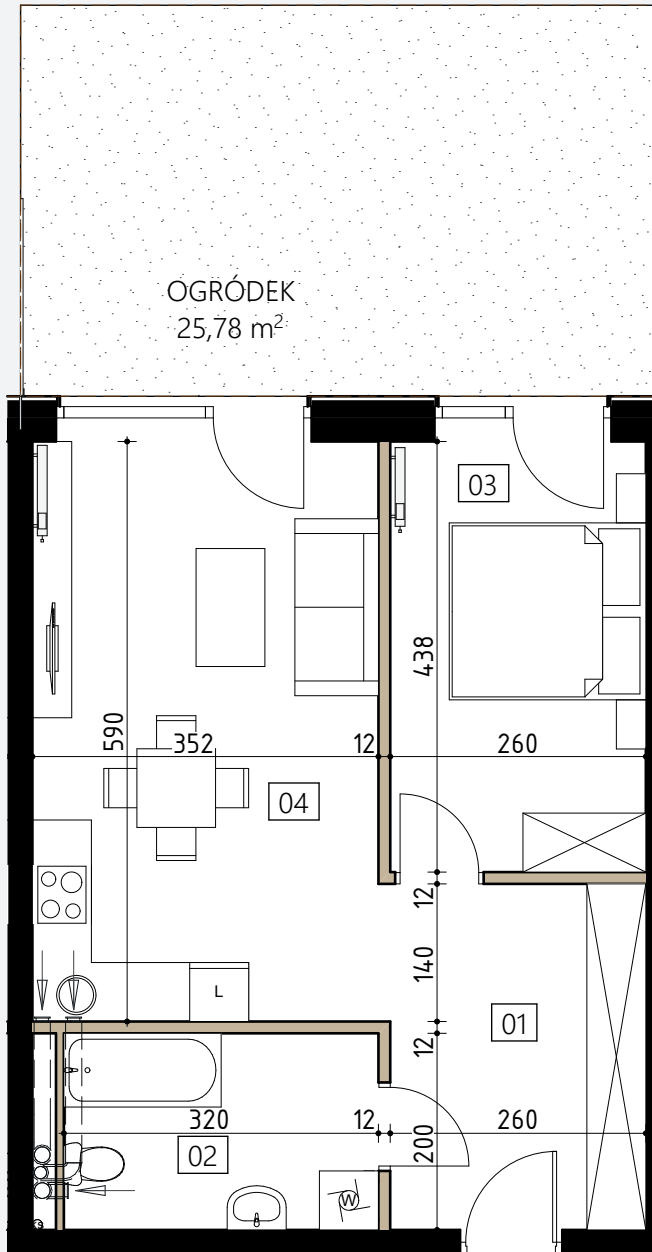

Powierzchnia użytkowa mieszkania:

48,93 m²

Kondygnacja: **parter**

Nr lokalu: **M05**

Typ lokalu: **2P + AK**

Nr	Nazwa	Powierzchnia
01	Hol	8,99
02	Łazienka	6,24
03	Pokój	11,18
04	Pokój dzienny + Aneks kuchenny	20,67
		47,08 m²

Położenie lokalu w budynku: